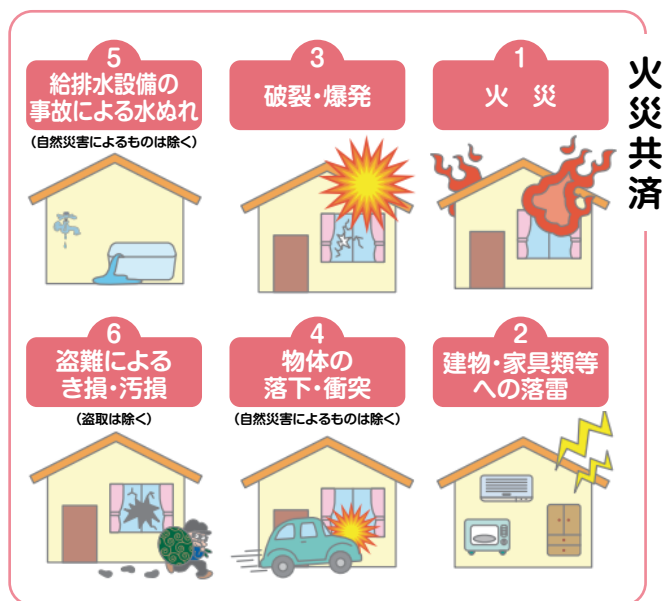

万が一、自宅や納屋などが火災に遭ったとき、落雷により電化製品が被害を受けたとき十分な補償が受けられるように、建物共済の加入内容を見直してみませんか。

対象となる事故

総合共済

火災共済の対象となる事故

①風水害、土砂崩れ、雪害などの自然災害

②地震・噴火・津波など

木造住宅の場合

補償額と
共済掛金
(1年間)

火災共済	補償額 1,000万円あたり共済掛金	10,000円
総合共済	補償額 1,000万円あたり共済掛金	44,500円

建物共済

Q&A

Q1 火災共済に加入していますが、自然災害には対応していますか？

A 自然災害による損害は補償されません。火災共済の補償範囲は、火災、落雷、物体の衝突、給排水設備の故障(自然災害は除く)等になります。

火災共済・総合共済ともに、**水道管の凍結による破損も補償対象です。**

※パッキングのみに生じた損害や凍結した水道管の解氷作業のみにかかった費用は対象外ですので、ご注意ください。

Q2 複数の保険会社に加入していますが、火災等の事故があった場合、保険金はそれぞれから支払われますか？

A それぞれの共済(保険)から、加入金額等に応じて共済金(保険金)が支払われます。ただし損害額以上は支払われません。

Q3 火災共済・総合共済の掛金は掛け捨てですか？

A 1年ごとの掛け捨て型です。掛け捨て型にすることで、長期積み立て型に比べて安い掛金にすることができます。「補償は必要だが、掛金は抑えたい」という方におすすめです。

※**事故が発生したら・・・直ちに最寄りのNOSAI各支所へご連絡ください!**

職員が必要な手続きなどをご説明します。連絡が遅れ、事故現場の把握が困難になると、適正に共済金をお支払いできなくなります。なお、落雷により電化製品等が故障した時は、修理に出す前にまずはご連絡ください。

※**住宅修理サービス業者とのトラブルにご注意を!**

「保険金が見える」、「自己負担ゼロ」を強調して修理サービスの契約を勧誘する住宅修理業者とのトラブルが増加しています。このような勧誘があった場合はすぐに契約せず、NOSAIにご相談ください。