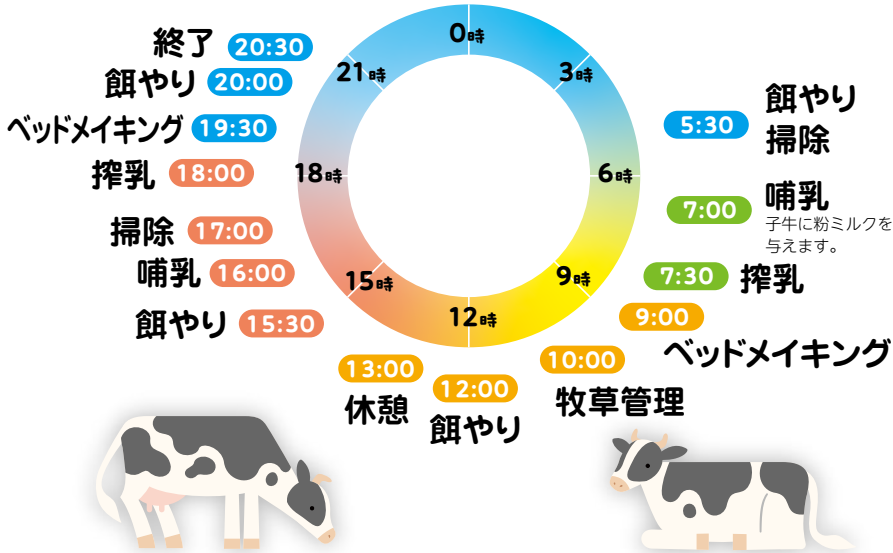

生物工学部の皆さん

たくさんの乳製品を生み出すもと

生乳

祖父の代から続く松谷牧場は、乳成分が基準値よりも高く、濃くておいしい生乳を生産しています。

生乳を加熱殺菌などしてつくられる牛乳は、たんぱく質・脂質・炭水化物の三大栄養素に加え、ミネラルやビタミンなどをバランスよく含んでいます

2020年からAI(人工知能)付きの首輪を導入してクラウドで全体を管理しているため、発情や病気を早期発見し、効率的な繁殖管理ができています。分娩間隔は50日ほど短縮しました。21年9月からはOPU(経膈採卵技術)を用いた採卵に挑戦するなど、常に先進的な技術や考え方を勉強しています。妊娠鑑定はPAGs(パグ)検査で行い、早期鑑定に努めています。

乳牛の種類

日本で飼育されている約99%がホルスタイン種です。他にジャージー種やブラウンスイス種など数種類がわずかに飼育されています。

ホルスタイン種の特徴

毛色が白黒のまだら模様で、牛の中で最も乳生産量が多く、年間約8,000*_{kg}~10,000*_{kg}を生産します。

酪農家の1日

大村市で搾乳牛35頭と育成牛20頭、繁殖和牛30頭を飼養する松谷圭一郎さん。生乳を生産する酪農家の1日取材しました。