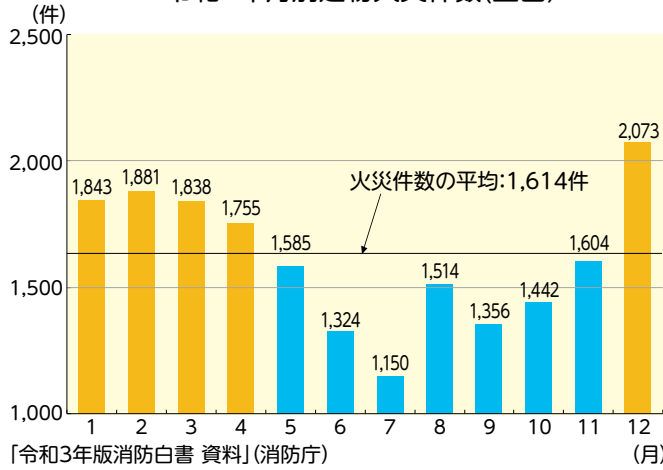

冬の火災にご注意を

空気が乾燥し、暖房器具を使う機会が増えるこの季節は、少しの不注意で火災が発生しやすくなります。火災を起こさないための習慣や対策などを確認しておきましょう。

令和2年月別建物火災件数(全国)

令和2年
建物火災出火原因
ベスト3 (全国)

- 1位 **こんろ** 14.0%
- 2位 **たばこ** 9.6%
- 3位 **電気機器** 6.3%

12月~4月は火災が多くなります。
こんろの火の消し忘れに気を付けましょう!

住宅防火 いのちを守る10のポイント

4つの習慣

1. 1 **寝たばこは絶対しない、させない**
2. 2 **ストーブの周りに燃えやすいものを置かない**
3. 3 **こんろを使うときは火のそばを離れない**
4. 4 **コンセントはほこりを清掃し、不要なプラグは抜く**

6つの対策

1. 1 **過熱防止センサー**
   出火防止
   火災の発生を防ぐために、ストーブやこんろ等は**安全装置**の付いた機器を使用する
2. 2 **定期的な点検**
   早期発見
   ボタンを押す、ひもを引く
   火災の早期発見のために、**住宅用火災警報器**を定期的に点検し、10年を目安に交換する
3. 3 **延焼拡大防止**
   防火カーテン、防炎アームカバー、防炎エプロン
   火災の拡大を防ぐために、部屋を整理整頓し、寝具、衣類及びカーテンは、**防炎品**を使用する
4. 4 **初期消火**
   火災を小さいうちに消すために、**消火器**を設置し、使い方を確認しておく
5. 5 **早期避難**
   お年寄りや体の不自由な人は、**避難経路と避難方法**を常に確保し、備えておく
6. 6 **地域の助け合い**
   防火防災訓練への参加、戸別訪問などにより、**地域ぐるみの防火対策**を行う

「住宅防火いのちを守る10のポイント~4つの習慣・6つの対策~」(消防庁)