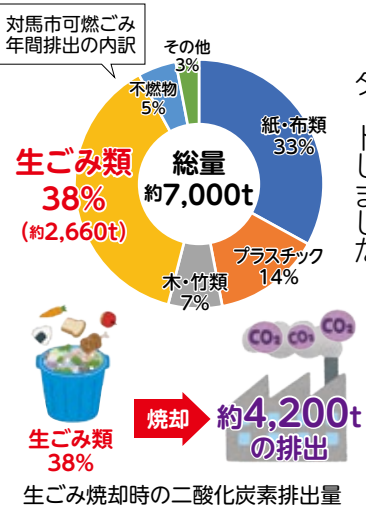

責任者の楠本俊子くすもととしこさん(67)は「『クッキーのおいしさに驚き、何個も買いました』などの声を聞くとうれいですね」と話します。

生産を徐々に増やしていて、現在は週に72個ですが、23年には週100個を目指しています。

米粉クッキーは全種類の焼き時間・温度が違うため、調整に気を付けている

米粉の多様性に期待

「米粉は多様性がある食材だと思います。米粉を使う文化がまだ根付いていないので、いろいろ試作しています」と小林さん。「波佐見で米粉を一般的に使うようになれば広がっていくのでは」と期待を寄せます。

鬼木加工センター責任者の楠本さんくすもととスタッフ

2. 諫早農業高校 生物工学部

諫早農業高校バイオ園芸科の生徒を中心に放課後に研究活動を行っている生物工学部(部員13人)。バイオ技術を活用して、食料や環境などをテーマとしています。

現在は、「食品残さの堆肥化・エコフイード(食品残さなどを利用して製造された飼料)化」や「放置竹林の活用」をテーマに取り組み、行政や学校、企業などと連携拡大を目指しています。

諫早農業高校 生物工学部 部長
うちだ りんたろう
内田 麟太朗さん(17)

「カーボンニュートラル」から発想を得た、食品残さから次の食品を生み出すサイクルを構築し、食品ロスが発生しない、例えると「フードロスニュートラル」を目指しています。

生ごみを「燃やす」から「活かす」に変えて資源化できたら、食品ロス削減と二酸化炭素削減の2大問題の解決につながるかと考え、実験をスタートしました。

フードロスニュートラルのはじまり

2020年6月、同部は対馬市から、市が製作した食品残さ堆肥普及の協力を依頼されました。

同市では、可燃ごみ年間排出量約7,000tのうち38%が家庭から出る食品残さなどの生ごみです。焼却に約4,200tの二酸化炭素を排出し、環境に大きな負担を与えています。

食品残さ堆肥の活用実験

【栽培編】

20年10月、施肥のタイミング・適正量・適合性を見るための比較実験と、校内圃場・プランターで一般堆肥と食品残さ堆肥の対照実験を行いました。